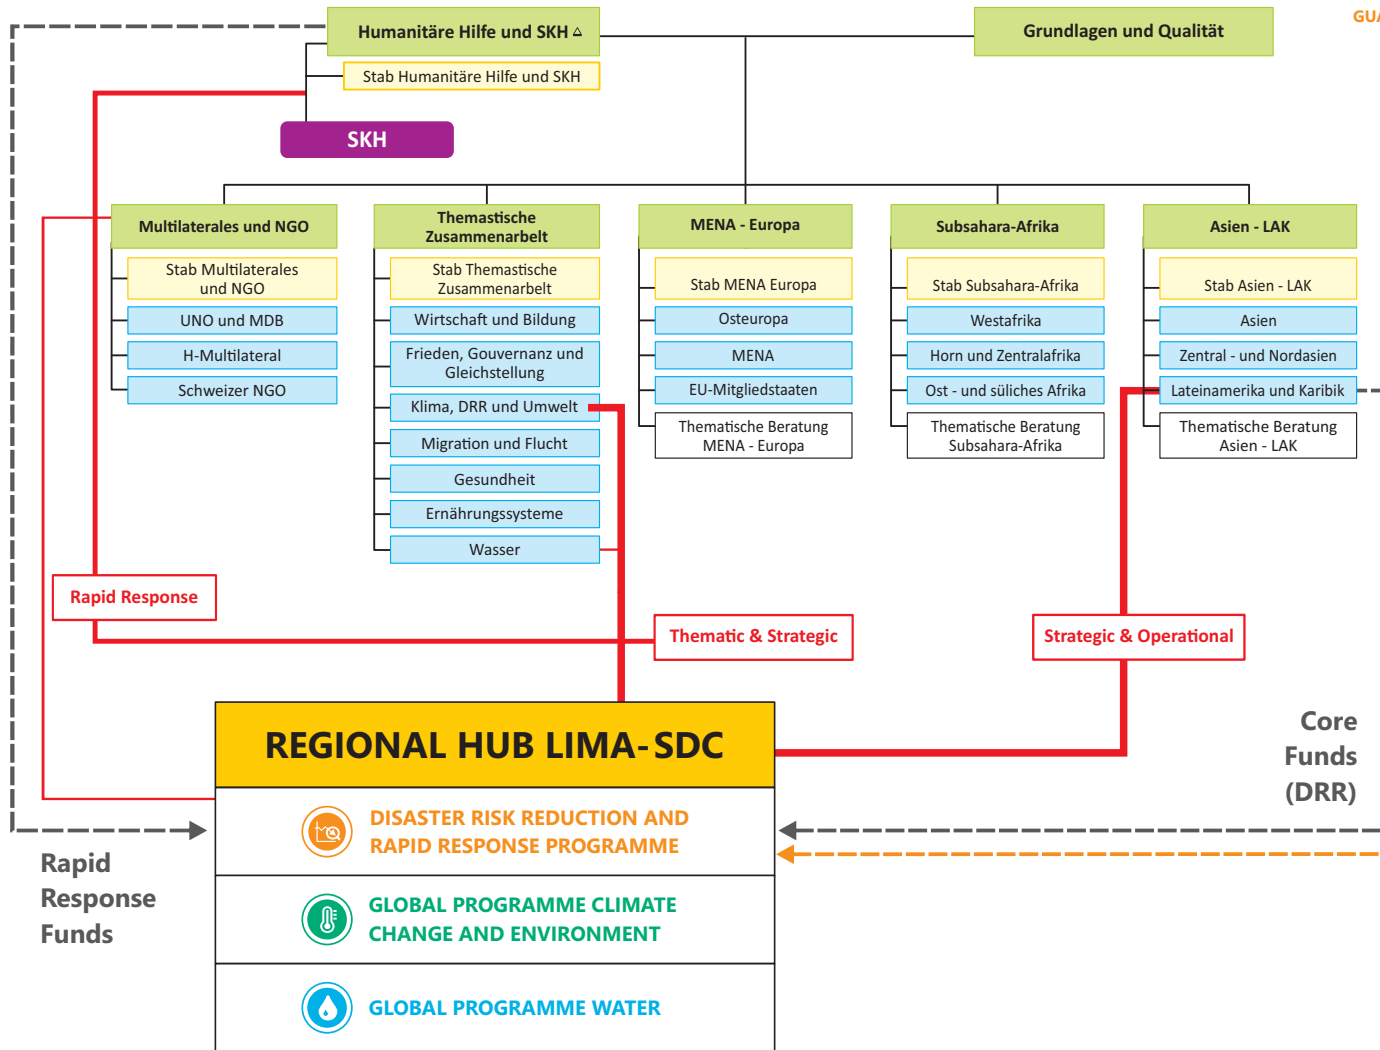

DEZA-Direktorin

ANTENNA GUATEMALA

HUB BOGOTA

DRR & RR PROGRAMME

Leyenda

- Collaboration Region
- Collaboration HQ
- Funding

Δ Stv. Direktor/in

- Direktion
- Abteilung
- Sektion
- Fachstelle
- Stab